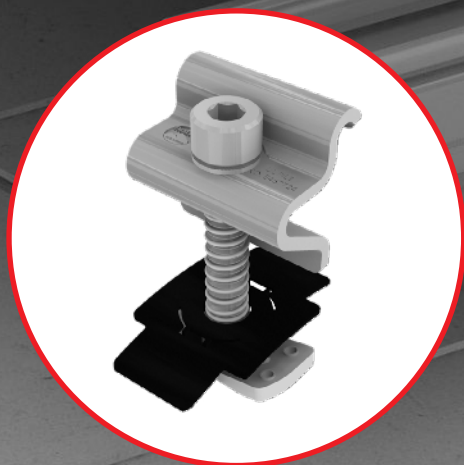

# Universal End Clamp

## PRODUCT SHEET

Part Number	Description
4000429	CR EC Silver, 35-50mm, Shared RL 33-40mm
4000430	CR EC Dark, 35-50mm, Shared RL 33-40mm

- ▶ Compatible con todos los perfiles CrossRail.
- ▶ Instalación con una sola mano y una herramienta.
- ▶ Asegura los cables en el canal del riel.
- ▶ La tecnología MK3 proporciona el mayor agarre en canal del Riel.
- ▶ Tienen tecnología expandible que les permite encajar en alturas de módulo de 33-50 mm.