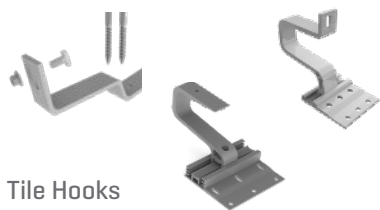

Aluminum End Clamp

Part Number	Descripción
4005344	CrossRail EC Silver, AL 32-33mm
4005169	CrossRail EC Silver, AL 34-36mm
4005290	CrossRail EC Silver, AL 37-38mm
4005170	CrossRail EC Silver, AL 39-41mm
4005291	CrossRail EC Silver, AL 42-44mm
4005171	CrossRail EC Silver, AL 45-47mm
4005292	CrossRail EC Silver, AL 48mm
4005172	CrossRail EC Silver, AL 49-50mm

CrossRail Rail Connector

Part Number	Descripción
4000051	Rail Connector CR 44-X, Set, Mill
4000385	RailConn CR48-X,48-XL Struct Set, Mill

L-Foot & T-Foot

Part Number	Descripción
4000630	L-Foot Slotted Set, Mill
4000080	T-Foot X, Set, Mill

### Tile Hooks

Part Number	Descripción
4000034	Flat Tile Hook
4001294	Tile Hook 3S
4000521	SingleHook

Part Number	Descripción
4000016	Standing Seam PowerClamp, Mini
4000017	Standing Seam PowerClamp, Standard