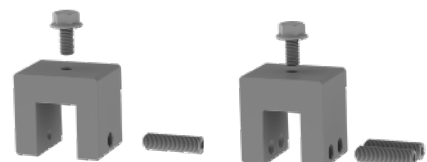

Part Number	Descripción
4000051	Rail Connector CR 44-X, Set, Mill
4000385	RailConn CR48-X,48-XL Struct Set, Mill

**CrossRail 48-X**

Part Number	Descripción
4000674	CrossRail 48-X, 4.22mts, Mill
4000671	CrossRail 48-X, 4.27mts, Mill

**CrossRail Mid Clamp**

Part Number	Descripción
4000429	CR MD Silver, 30-47mm

**Yeti Clamp**

Part Number	Descripción
4000050-H	Yeti Hidden EC for CR, Mill, 13mm Hex

**L-Foot & T-Foot**

Part Number	Descripción
4000630	L-Foot Slotted Set, Mill
4000080	T-Foot X, Set, Mill

**CrossRail 48-XL**

Part Number	Descripción
4000040	CrossRail 48-XL, 4.22mts, Mill

**CrossRail Mid Clamp**

Part Number	Descripción
4000601-H	CR MC Silver, 30-47mm, 13mm Hex
4000602-H	CR MC Dark, 30-47mm, 13mm Hex
4000688-H	SR MC Silver, 30-50mm, 13mm Hex
4000689-H	SR MC Silver, 30-50mm, 13mm Hex

**Aluminum End Clamp**

Part Number	Descripción
4005344	CrossRail EC Silver, AL 32-33mm
4005169	CrossRail EC Silver, AL 34-36mm
4005290	CrossRail EC Silver, AL 37-38mm
4005170	CrossRail EC Silver, AL 39-41mm
4005291	CrossRail EC Silver, AL 42-44mm
4005171	CrossRail EC Silver, AL 45-47mm
4005292	CrossRail EC Silver, AL 48mm
4005172	CrossRail EC Silver, AL 49-50mm