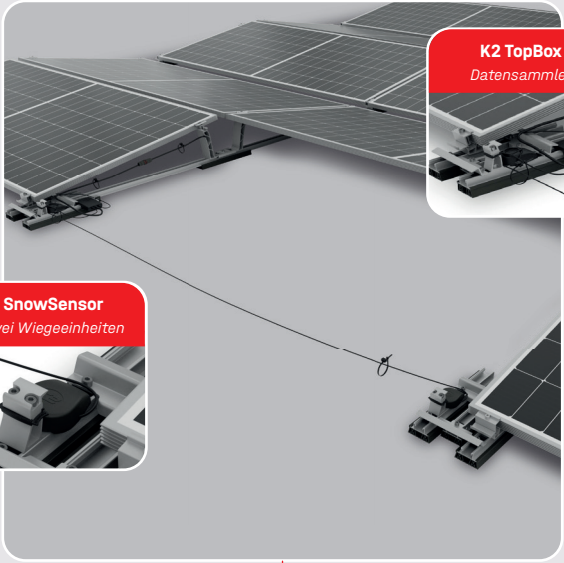

Connecting Strength

Schutz vor Modulüberlastungen

K2 Buddy: Mechanisches Monitoring für PV-Anlagen

Flachdach

Cleveres mechanisches Monitoring-System

Der K2 Buddy bietet eine schnelle und bequeme Installation und ermöglicht eine Verbindung via Smartphone oder Tablet für Anlagenbesitzer und Installateure. Mit seiner intuitiven Benutzeroberfläche liefert er klare Informationen zur aktuellen Schneelast auf den Modulen.

Bei erhöhten Belastungswerten wird zuverlässig eine Push-Nachricht übermittelt. Die benutzerfreundliche App ermöglicht es mühelos, auf einen Blick zu erkennen, ob Maßnahmen erforderlich sind und verhindert somit unnötige Dachbegehungen. Dies trägt dazu bei, Schneeräumungsarbeiten auf ein Minimum zu reduzieren.

K2 Buddy App

Live-Datenanzeige & Pushnachrichten

K2 BaseBox

Datenversand

Schrägdach

Flachdach

- Einsatz bei Flachdachprojekten mit Dome 6 Systemen
 - Deutlich reduzierte Wartungsarbeiten durch präzises Tracking der Schneelasten sowie erhöhte Sicherheit der Anlage
-

Schrägdach

- Einsatz auf Ziegeldächern mit Dachneigungen von 15° bis 45° und einem Sparrenabstand von 0,55m bis 1,2m
- Installation mit Dachhaken SingleHook 3S und SingleRail 36 einlagig

K2 Buddy direkt in der K2 Base Planung aufnehmen und die Daten automatisch übergeben, um Planungsprozess zu optimieren.