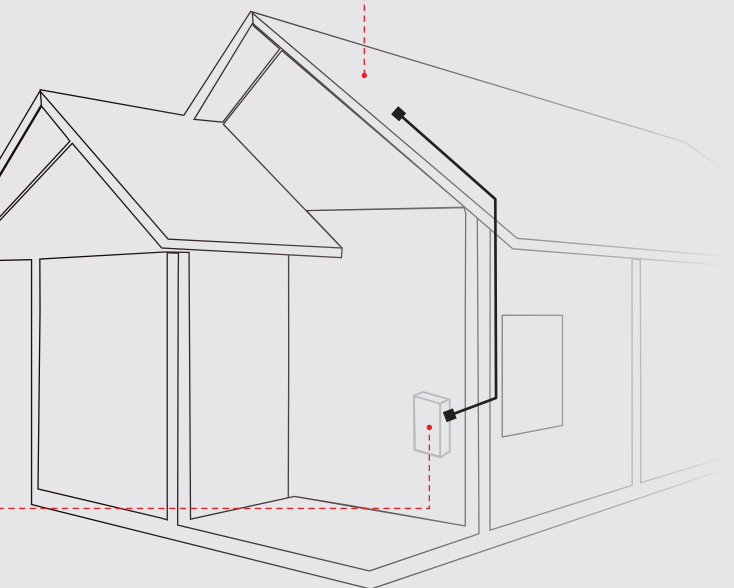

Connecting Strength

Schutz vor Modulüberlastungen

K2 Buddy: Mechanisches Monitoring für PV-Anlagen

Flachdach

Cleveres mechanisches Monitoring-System

Der K2 Buddy bietet eine schnelle und bequeme Installation und ermöglicht eine Verbindung via Smartphone oder Tablet für Anlagenbesitzer und Installateure. Mit seiner intuitiven Benutzeroberfläche liefert er klare Informationen zur aktuellen Schneelast auf den Modulen.

Bei erhöhten Belastungswerten wird zuverlässig eine Push-Nachricht übermittelt. Die benutzerfreundliche App ermöglicht es mühelos, auf einen Blick zu erkennen, ob Maßnahmen erforderlich sind und verhindert somit unnötige Dachbegehungen. Dies trägt dazu bei, Schneeräumungsarbeiten auf ein Minimum zu reduzieren.

K2 Buddy App

Live-Datenanzeige & Pushnachrichten

K2 BaseBox

Datenversand

Schrägdach

Flachdach

- Einsatz bei Flachdachprojekten mit Dome 6 Systemen
 - Deutlich reduzierte Wartungsarbeiten durch präzises Tracking der Schneelasten sowie erhöhte Sicherheit der Anlage
-

Schrägdach

- Einsatz auf Ziegeldächern mit Dachneigungen von 15° bis 45° und einem Sparrenabstand von 0,55m bis 1,2m
- Installation mit Dachhaken SingleHook 3S und SingleRail 36 einlagig

K2 Buddy direkt in der K2 Base Planung aufnehmen und die Daten automatisch übergeben, um Planungsprozess zu optimieren.