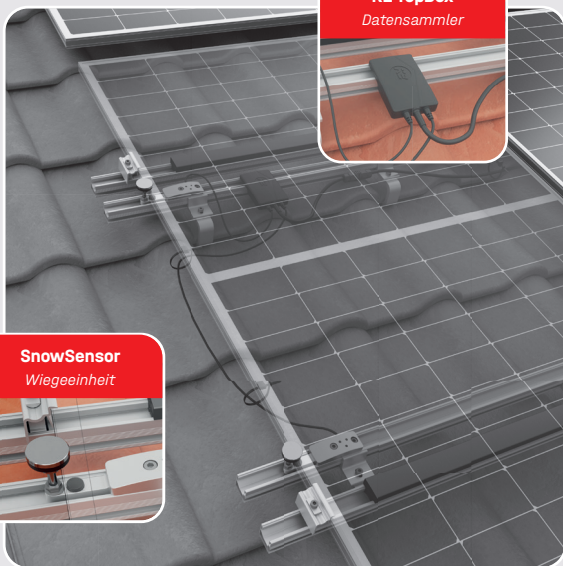

Connecting Strength

Schutz vor Modulüberlastungen

K2 Buddy: Mechanisches Monitoring für PV-Anlagen

Flachdach

Cleveres mechanisches Monitoring-System

Der K2 Buddy bietet eine schnelle und bequeme Installation und ermöglicht eine Verbindung via Smartphone oder Tablet für Anlagenbesitzer und Installateure. Mit seiner intuitiven Benutzeroberfläche liefert er klare Informationen zur aktuellen Schneelast auf den Modulen.

K2 Buddy App

Live-Datenanzeige & Pushnachrichten

K2 BaseBox

Datenversand

Schrägdach

Flachdach

- Einsatz bei Flachdachprojekten mit Dome 6 Systemen
 - Deutlich reduzierte Wartungsarbeiten durch präzises Tracking der Schneelasten sowie erhöhte Sicherheit der Anlage
-

Schrägdach

- Einsatz auf Ziegeldächern mit Dachneigungen von 15° bis 45° und einem Sparrenabstand von 0,55m bis 1,2m
- Installation mit Dachhaken SingleHook 3S und SingleRail 36 einlagig

K2 Buddy direkt in der K2 Base Planung aufnehmen und die Daten automatisch übergeben, um Planungsprozess zu optimieren.

Sicherheit rund um die Uhr

Die Sensoren des K2 Buddy messen kontinuierlich die Intensität der Schneelast auf den Modulen und senden die Daten direkt an das jeweilige Endgerät. Für mehr Sicherheit während und nach starkem Schneefall.