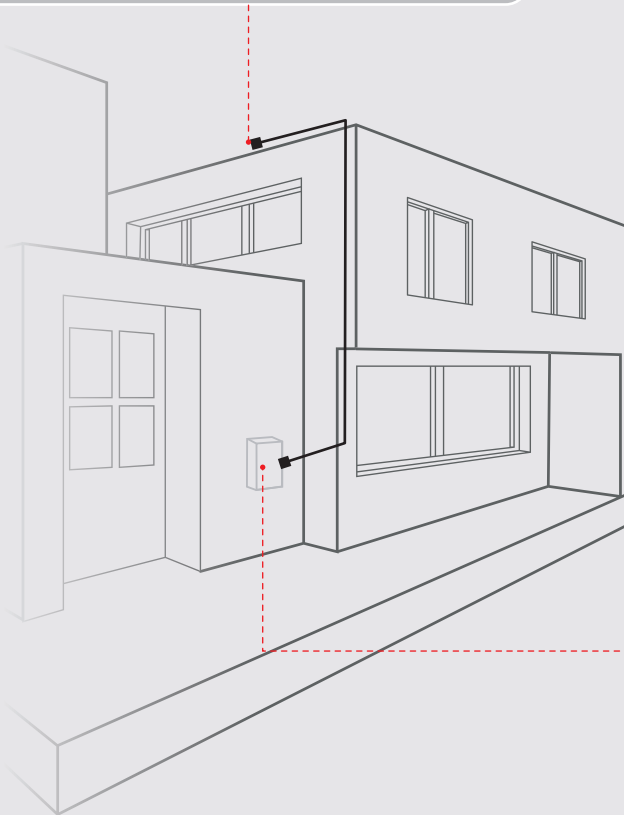

Connecting Strength

Schutz vor Modulüberlastungen

K2 Buddy: Mechanisches Monitoring für PV-Anlagen

Flachdach

Cleveres mechanisches Monitoring-System

Der K2 Buddy bietet eine schnelle und bequeme Installation und ermöglicht eine Verbindung via Smartphone oder Tablet für Anlagenbesitzer und Installateure. Mit seiner intuitiven Benutzeroberfläche liefert er klare Informationen zur aktuellen Schneelast auf den Modulen.

Bei erhöhten Belastungswerten wird zuverlässig eine Push-Nachricht übermittelt. Die benutzerfreundliche App ermöglicht es mühelos, auf einen Blick zu erkennen, ob Maßnahmen erforderlich sind und verhindert somit unnötige Dachbegehungen. Dies trägt dazu bei, Schneeräumungsarbeiten auf ein Minimum zu reduzieren.

K2 Buddy App

Live-Datenanzeige & Pushnachrichten

K2 BaseBox

Datenversand

Schrägdach

Flachdach

- Einsatz bei Flachdachprojekten mit Dome 6 Systemen
 - Deutlich reduzierte Wartungsarbeiten durch präzises Tracking der Schneelasten sowie erhöhte Sicherheit der Anlage
-

Schrägdach

- Einsatz auf Ziegeldächern mit Dachneigungen von 15° bis 45° und einem Sparrenabstand von 0,55m bis 1,2m
- Installation mit Dachhaken SingleHook 3S und SingleRail 36 einlagig

K2 Buddy direkt in der K2 Base Planung aufnehmen und die Daten automatisch übergeben, um Planungsprozess zu optimieren.